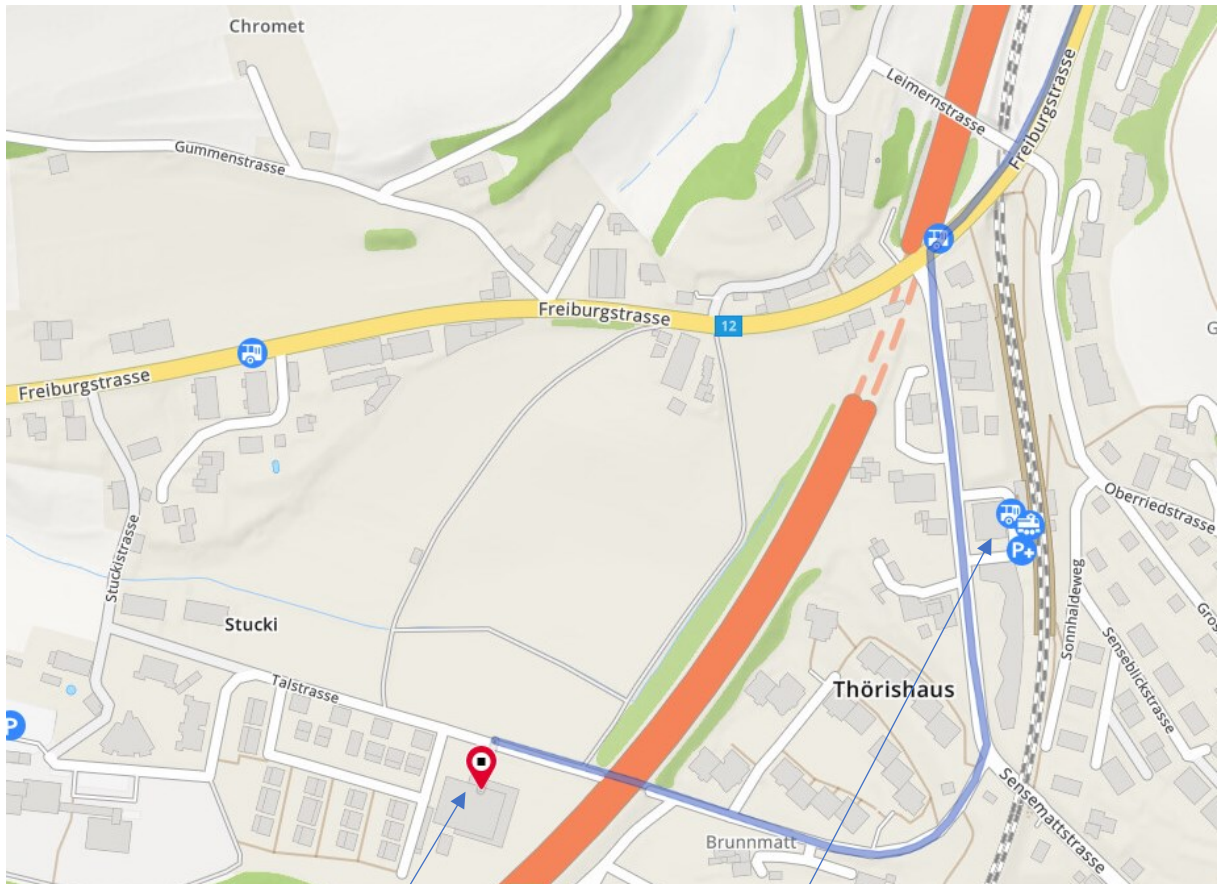

## Situationsplan

Ab Autobahnanschluss Niederwangen Wegweiser Swiss Bike Park bis Thörishaus folgen

Parkplatz Planzer AG, Thalstrasse 17 (nach Unterführung links hinter Gittertor), Thörishaus  
von dort mit Shuttlebus nach Oberried